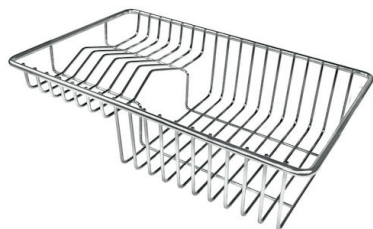

ACCESSOIRES OPTIONNELS

**Cuvette perforée en acier
inoxydable**
8156 000

Grille porte-assiettes
8100 306

**Grille porte-assiettes inox ne peut
être utilisé qu'en combinaison avec
les accessoires 8644 003**
8100 154

Panier à vaisselle inox
8100 303

Planche de découpe en HPDE
8657 001

Planche de découpe Twin in HDPE
8644 101

* uniquement en combinaison avec
l'accessoire 8644 101

Cuvette perforée en acier inoxydable

8151 000