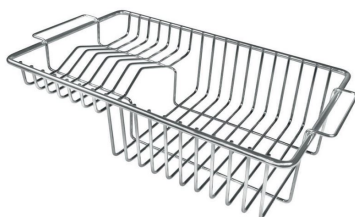

Compatible accessories/Accessori compatibili:

8100 602

Lavello MILANELLO cod. 1034/05*

FT

FTS

FOURNI

Grilles noires Milanello
8100 602

**Vidange automatique Space Push
Copper**
8407 122

ACCESSOIRES OPTIONNELS

**Cuvette perforée en acier
inoxydable**
8156 000

Grille porte-assiettes
8100 306

**Grille porte-assiettes inox ne peut
être utilisé qu'en combinaison avec
les accessoires 8644 003**
8100 154